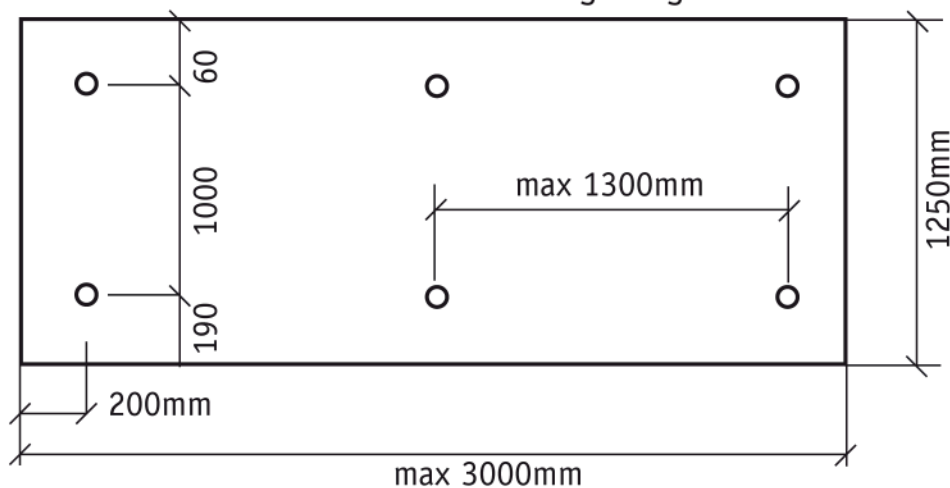

Glasgrößen für Vordach EVA

mit zwei Zugstangen

mit drei Zugstangen

empfohlen Glasstärke: 17,52mm 2x8mm TVG + 1,52mm Folie

Bohrungen im Glas: