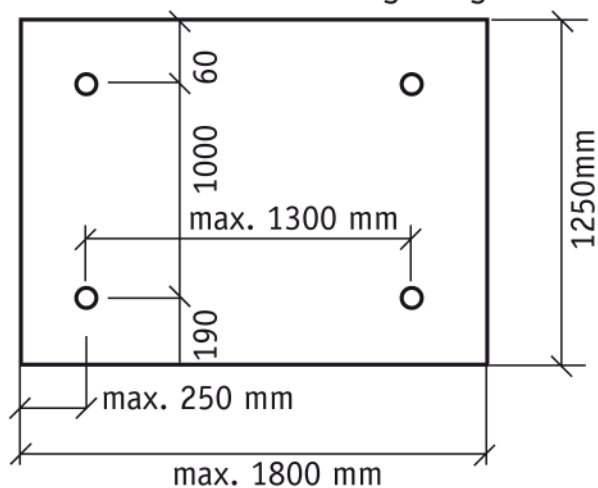

Glasgrößen für Vordach EVA

mit zwei Zugstangen

mit drei Zugstangen

empfohlen Glasstärke: 17,52mm 2x8mm TVG + 1,52mm Folie

Bohrungen im Glas: