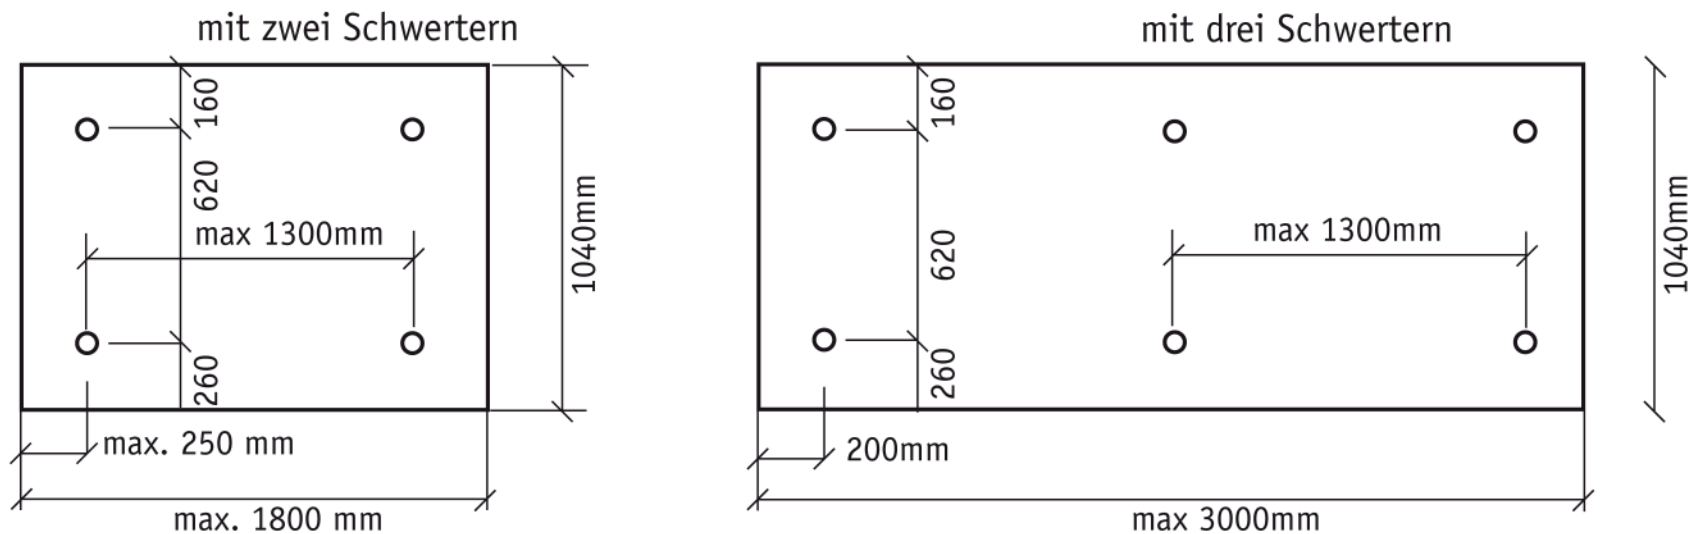

Glasgrößen für Vordach LENI

empfohlen Glasstärke: 13,52mm 2x6mm TVG + 1,52mm Folie

Bohrungen im Glas: