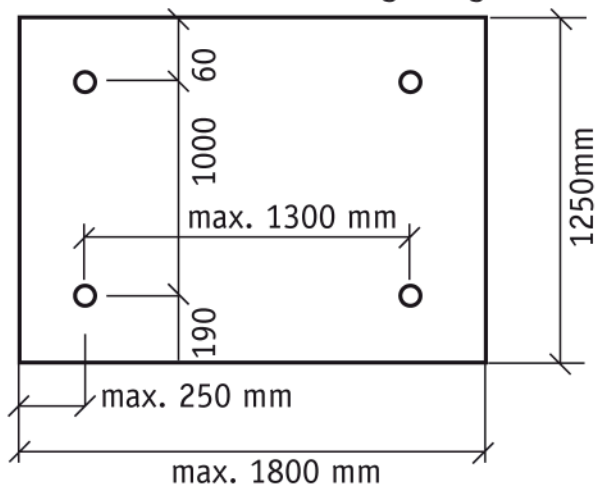

Glasgrößen für Vordach PIA

mit zwei Zugstangen

mit drei Zugstangen

empfohlen Glasstärke: 17,52mm 2x8mm TVG + 1,52mm Folie

Bohrungen im Glas:

∅ 18mm