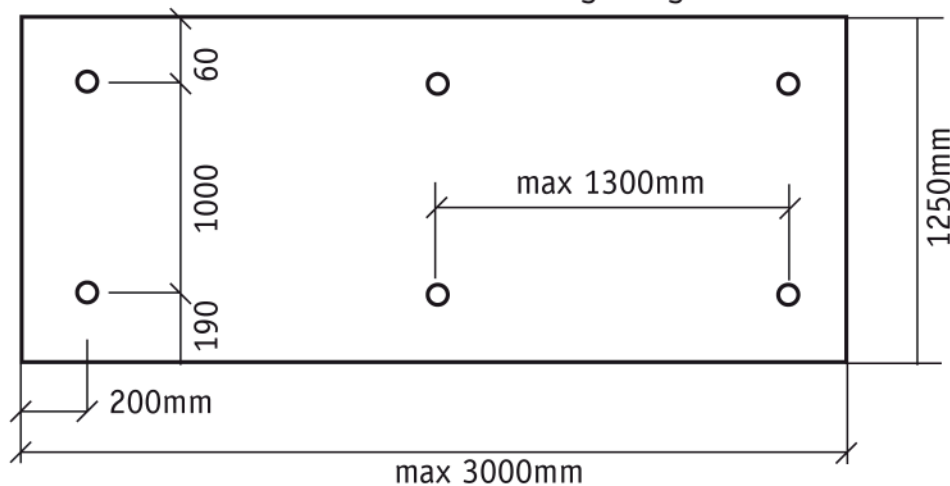

Glasgrößen für Vordach PIA

mit zwei Zugstangen

mit drei Zugstangen

empfohlen Glasstärke: 17,52mm 2x8mm TVG + 1,52mm Folie

Bohrungen im Glas:

∅ 18mm